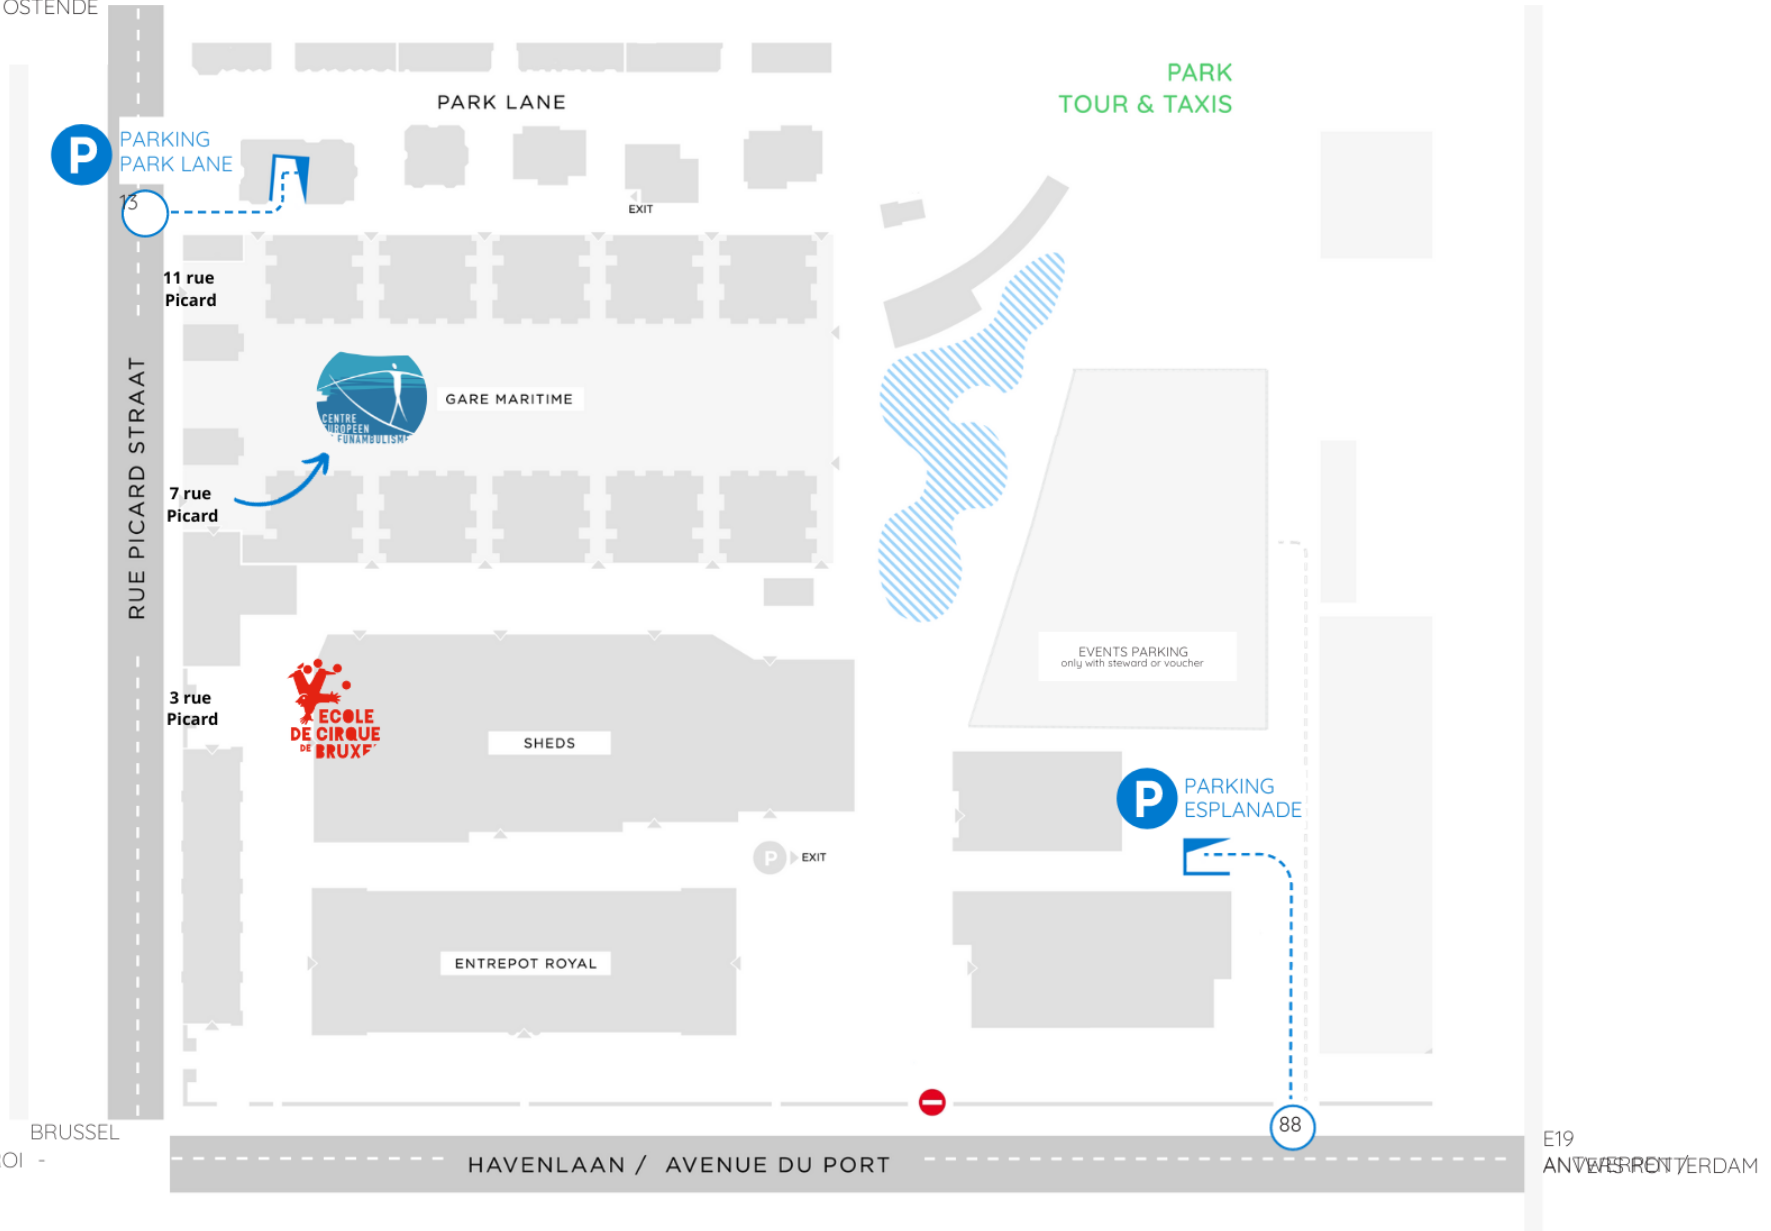

# ACCESSIBILITY

FROM 01 FEBRUARY 2023

E40 : GAND / GENT  
OOSTENDE / OSTENDE  
LILLE

u BRUXELLES CENTRE / BRUSSEL  
CENTRUM E19: CHARLEROI -  
BRUXELLES / PARIS

E19  
ANVERS ROTTERDAM